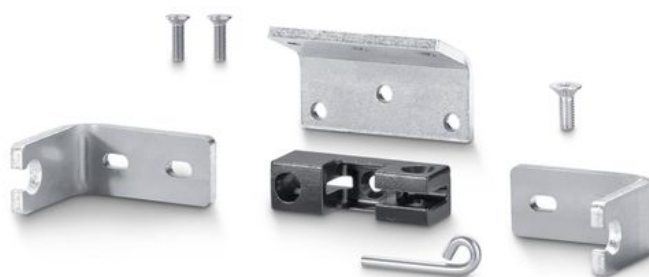

Termék adatlap

Powerchain tető konzolkészlet, speciális kivitel

Tetőablakokhoz

ALKALMAZÁSI TERÜLETEK

- Tokra szerelés, KIFELÉ nyíló
- Szerelés alumíniumablakokra

Powerchain tető konzolkészlet, speciális kivitel

TERMÉKJELLEMZŐK

→ Egyszerűen és gyorsan szerelhető a Smart fix szerelőrendszerrel

MŰSZAKI ADATOK

Kereskedelmi név

Powerchain tető konzolkészlet, speciális kivitel