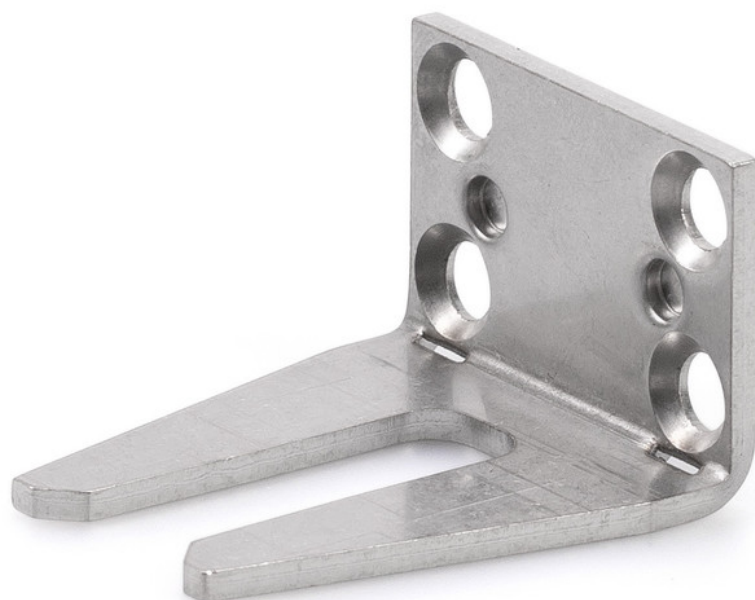

Termék adatlap

Szárny szerelőkészlet

*

A Power lock reteszelőmotor szárnyra szereléséhez

ALKALMAZÁSI TERÜLETEK

- Bukó-, oldalra nyíló, felnyíló, lengő- és elforduló ablakokhoz
- Szerelés szárnyra

Szárny szerelőkészlet *

TERMÉKJELLEMZŐK

→ Különböző reteszelési méretben (8,5 mm és 11,5 mm) kapható

MŰSZAKI ADATOK

Kereskedelmi név

Szárny szerelőkészlet *

VÁLTOZATOK / MEGRENDELÉSI INFORMÁCIÓK

Megnevezés	Azonosítószám	Szín
Szárny szerelőkészlet *	150505	ezüstszínű
Szárny szerelőkészlet *	147025	ezüstszínű