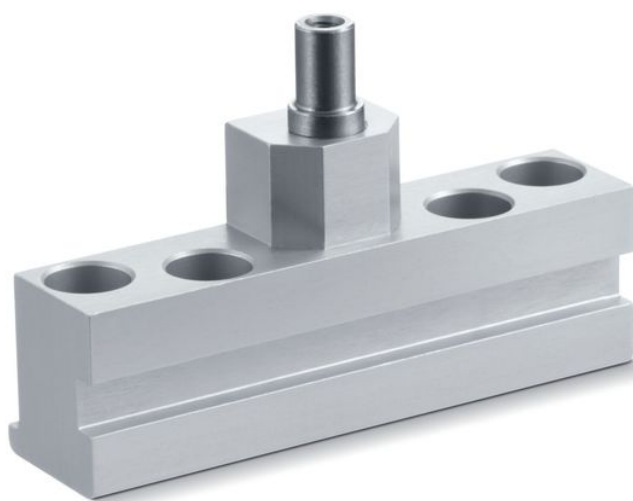

Termék adatlap

E 1500 NSK HE

szárnybak *

Az 1500 N és az E 250 NT csavarorsós motor tetőablakra
szereléséhez

ALKALMAZÁSI TERÜLETEK

→ Szerelés mellékzáróélre Heroal 85 D típusú tetőablakokon

E 1500 NSK HE szárnybak *

TERMÉKJELLEMZŐK

→ Egyszerű rögzítés

MŰSZAKI ADATOK

Kereskedelmi név

E 1500 NSK HE szárnybak *

VÁLTOZATOK / MEGRENDELÉSI INFORMÁCIÓK

Megnevezés	Leírás	Azonosítószám	Szín
E 1500 NSK HE szárnybak *	alkalmas a mellékszáróélre szerelésre tetőablakokon (Heroal 85 D), E 250 NT esetén is alkalmazható	136188	EV1