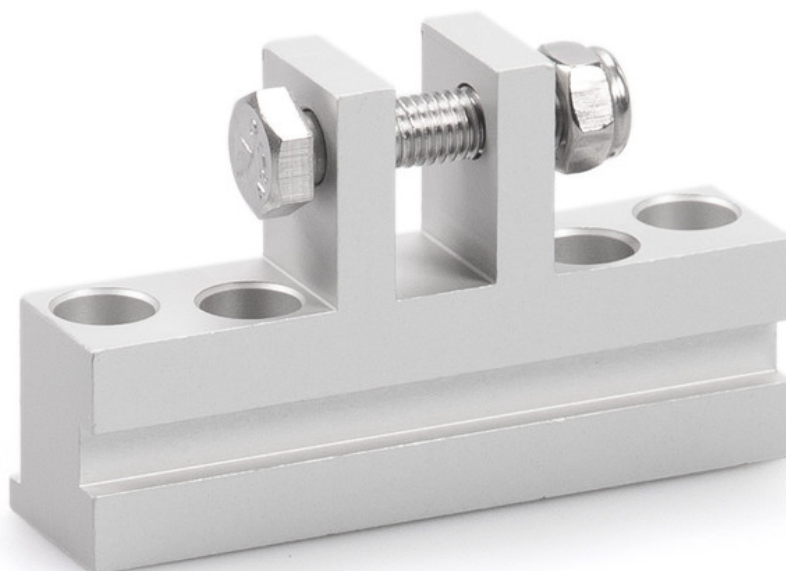

Termék adatlap

E 1500 HSK HE

szárnybak *

Az E 1500 N, E 250 NT és E 350 N csavarorsós motorok
tetőablakra szereléséhez

ALKALMAZÁSI TERÜLETEK

→ Szerelés főzáróélre Heroal 85D típusú tetőablakokon

E 1500 HSK HE szárnybak *

TERMÉKJELLEMZŐK

→ Egyszerű rögzítés

MŰSZAKI ADATOK

Kereskedelmi név

E 1500 HSK HE szárnybak *

VÁLTOZATOK / MEGRENDELÉSI INFORMÁCIÓK

Megnevezés	Leírás	Azonosítószám	Szín
E 1500 HSK HE szárnybak *	alkalmas a főzáróélre szerelésre tetőablakokon (Heroal 85 D), E 250 NT / E 350 N esetén is alkalmazható	136190	EV1