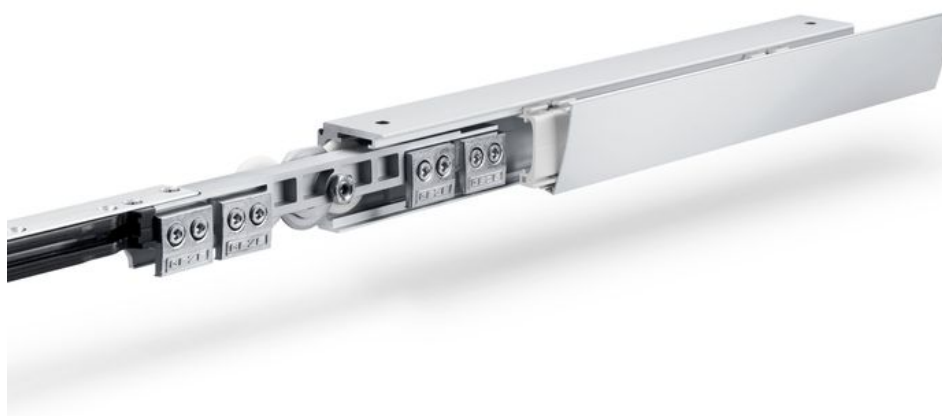

Termék adatlap

Levolan 120 üveg süllyesztett mennyezeti rögzítés

Tolóvasalat 120 kg szárny súlyú üvegszárnyhoz és süllyesztett mennyezeti rögzítéshez

Levolan 120 üveg süllyesztett mennyezeti rögzítés

ALKALMAZÁSI TERÜLETEK

- Lakások és irodák dizájnorientált beltéri tolóajtóhoz
- Mindenféle egy- és többszárnyú tolóajtóhoz
- Rögzítés a mennyezeten süllyesztett beépítéssel
- Rögzítés a falon és a mennyezeten (közvetlenül és rejtett módon), valamint üvegrögzítéssel
- Levolan 120 SoftStop egy- vagy kétoldali csillapítással
- A Levolan 120 SoftStop által biztosított halk járásnak köszönhetően ideálisan alkalmas lakó- és irodaépületek ajtóhoz

TERMÉKJELLEMZŐK

- Dizájn tolóvasalat 10–12 mm-es egyrétegű biztonsági üvegből, valamint 12,76 mm-es többrétegű biztonsági üvegből készült, max. 120 kg szárnsúlyú üvegajtókhoz
- Keskeny forma integrált vasalatechnikával
- Teljes egészében a futóprofilba integrált
- A Levolan Smart fix szerelési rendszer a minimálisra csökkenti a szerelőszerszám alkalmazását, ami gyors és kényelmes beépítést biztosít
- A vasalat végszerelése egyszerű pattintással
- Egy- vagy kétoldali csillapítással max. 60 kg szárnsúlyú ajtókhoz, aminek köszönhetően az ajtó lágyan lefékeződik és magától véghelyzetbe húzódik
- A DIN EN 1527 szerint 100 000 ellenőrzési cikluson át vizsgált élettartam
- A mennyezeti beépítéshez való takaróprofilok lehetővé teszik a mennyezetnyílás és a vasalat közötti esztétikus lezárást

MŰSZAKI ADATOK

Kereskedelmi név

Levolan 120 üveg süllyesztett mennyezeti rögzítés

Levolan 120 üveg süllyesztett mennyezeti rögzítés

A KÖVETKEZŐKBŐL ÁLL

VSG ÜVEG-FÉM RAGASZTÓKÉSZLET *

Üveg-fém ragasztókészlet alumínium sarokelemek üveglappal történő összekötéséhez