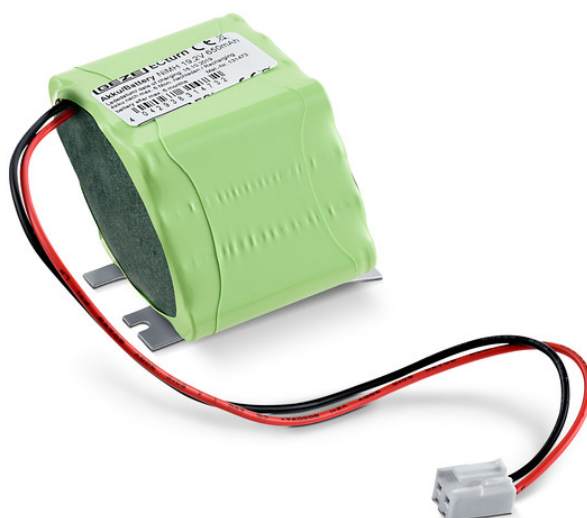

## ECturn akkumulátor

Működés biztosítása áramszünet esetén

## TERMÉKJELLEMZŐK

- Integráció a motorburkolatba
- Kapacitás 650 mAh
- Választható akkumulátormódok