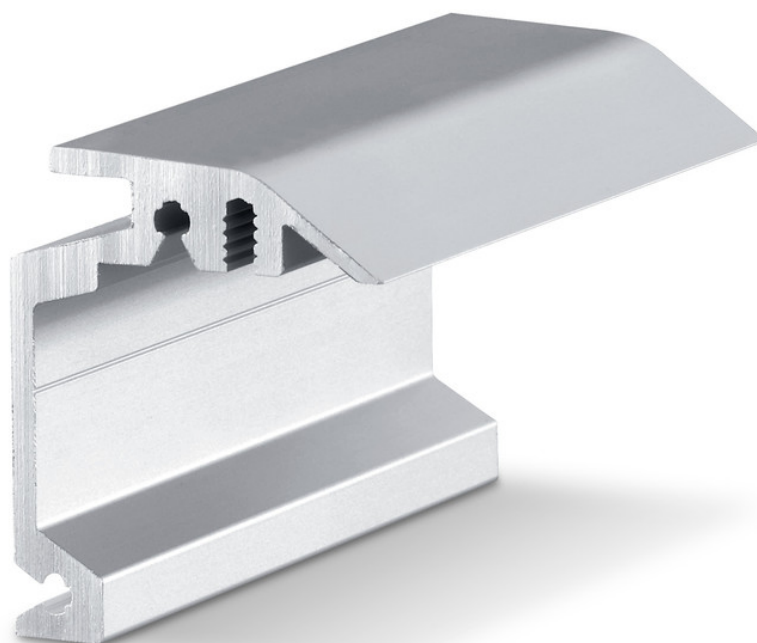

Termék adatlap

Perlan rejtett fali sarokelem

Fali sarokelem futósínek rejtett fali szereléséhez

ALKALMAZÁSI TERÜLETEK

- Fali szereléshez
- 37 mm vastag faszárnyhoz
- Rejtett szereléshez
- Teliüveg ajtókhoz

TERMÉKJELLEMZŐK

→ Fali sarokelem futósínek falra történő szereléséhez, max. 37 mm szárnyvastagsághoz

MŰSZAKI ADATOK

Kereskedelmi név

Perlan rejtett fali sarokelem

VÁLTOZATOK / MEGRENDELÉSI INFORMÁCIÓK

| Megnevezés | Leírás | Azonosítószám | Szín |
|-------------------------------|--|---------------|----------------------|
| Perlan rejtett fali sarokelem | méretre, max. 37 mm-es szárnyvastagságig használható | 130468 | Nemesacélhoz hasonló |
| Perlan rejtett fali sarokelem | méretre, max. 37 mm-es szárnyvastagságig használható | 130462 | EV1 |

A KÖVETKEZŐKBŐL ÁLL**PERLAN REJTETT FALI SAROKELEM**

Fali sarokelem futósínek rejtett fali szereléséhez

| Megnevezés | Leírás | Azonosítószám | Szín |
|-------------------------------|---|---------------|----------------------|
| Perlan rejtett fali sarokelem | max. 37 mm-es szárnyvastagságig használható | 130463 | Nemesacélhoz hasonló |
| Perlan rejtett fali sarokelem | max. 37 mm-es szárnyvastagságig használható | 130415 | EV1 |
| Perlan rejtett fali sarokelem | max. 37 mm-es szárnyvastagságig használható | 130417 | EV1 |
| Perlan rejtett fali sarokelem | max. 37 mm-es szárnyvastagságig használható | 130418 | EV1 |
| Perlan rejtett fali sarokelem | max. 37 mm-es szárnyvastagságig használható | 130419 | EV1 |
| Perlan rejtett fali sarokelem | max. 37 mm-es szárnyvastagságig használható | 130465 | Nemesacélhoz hasonló |
| Perlan rejtett fali sarokelem | max. 37 mm-es szárnyvastagságig használható | 130466 | Nemesacélhoz hasonló |
| Perlan rejtett fali sarokelem | max. 37 mm-es szárnyvastagságig használható | 130464 | Nemesacélhoz hasonló |
| Perlan rejtett fali sarokelem | max. 37 mm-es szárnyvastagságig használható | 130414 | EV1 |