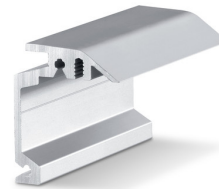

Termék adatlap

Perlan rejtett fali sarokelem

Fali sarokelem futósínek rejtett fali szereléséhez

ALKALMAZÁSI TERÜLETEK

- Fali szereléshez
- 37 mm vastag faszárnyhoz
- Rejtett szereléshez
- Teliüveg ajtókhoz

TERMÉKJELLEMZŐK

→ Fali sarokelem futósínek falra történő szereléséhez, max. 37 mm szárnyvastagsághoz

MŰSZAKI ADATOK

Kereskedelmi név

Perlan rejtett fali sarokelem

VÁLTOZATOK / MEGRENDELÉSI INFORMÁCIÓK

| Megnevezés | Leírás | Azonosítószám | Szín |
|-------------------------------|--|---------------|----------------------|
| Perlan rejtett fali sarokelem | méretre, max. 37 mm-es szárnyvastagságig használható | 130468 | Nemesacélhoz hasonló |
| Perlan rejtett fali sarokelem | méretre, max. 37 mm-es szárnyvastagságig használható | 130462 | EV1 |

A KÖVETKEZŐKBŐL ÁLL**PERLAN REJTETT FALI SAROKELEM**

Fali sarokelem futósínek rejtett fali szereléséhez

| Megnevezés | Leírás | Azonosítószám | Szín |
|-------------------------------|---|---------------|----------------------|
| Perlan rejtett fali sarokelem | max. 37 mm-es szárnyvastagságig használható | 130463 | Nemesacélhoz hasonló |
| Perlan rejtett fali sarokelem | max. 37 mm-es szárnyvastagságig használható | 130415 | EV1 |
| Perlan rejtett fali sarokelem | max. 37 mm-es szárnyvastagságig használható | 130417 | EV1 |
| Perlan rejtett fali sarokelem | max. 37 mm-es szárnyvastagságig használható | 130418 | EV1 |
| Perlan rejtett fali sarokelem | max. 37 mm-es szárnyvastagságig használható | 130419 | EV1 |
| Perlan rejtett fali sarokelem | max. 37 mm-es szárnyvastagságig használható | 130465 | Nemesacélhoz hasonló |
| Perlan rejtett fali sarokelem | max. 37 mm-es szárnyvastagságig használható | 130466 | Nemesacélhoz hasonló |
| Perlan rejtett fali sarokelem | max. 37 mm-es szárnyvastagságig használható | 130464 | Nemesacélhoz hasonló |
| Perlan rejtett fali sarokelem | max. 37 mm-es szárnyvastagságig használható | 130414 | EV1 |