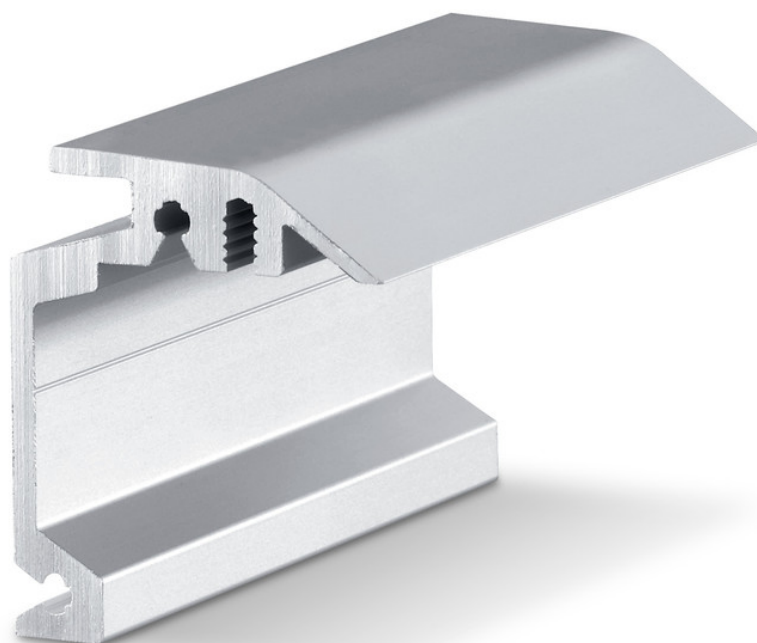

Termék adatlap

Perlan rejtett fali sarokelem

Fali sarokelem futósínek rejtett fali szereléséhez

ALKALMAZÁSI TERÜLETEK

- Fali szereléshez
- 37 mm vastag faszárnyhoz
- Rejtett szereléshez
- Teliüveg ajtókhoz

Perlan rejtett fali sarokelem

TERMÉKJELLEMZŐK

→ Fali sarokelem futósínek falra történő szereléséhez, max. 37 mm szárnyvastagsághoz

MŰSZAKI ADATOK

Kereskedelmi név	Perlan rejtett fali sarokelem
Szín	EV1

VÁLTOZATOK / MEGRENDELÉSI INFORMÁCIÓK

Megnevezés	Leírás	Azonosítószám	Szín
Perlan rejtett fali sarokelem	max. 37 mm-es szárnyvastagságig használható	130463	Nemesacélhoz hasonló
Perlan rejtett fali sarokelem	max. 37 mm-es szárnyvastagságig használható	130415	EV1
Perlan rejtett fali sarokelem	max. 37 mm-es szárnyvastagságig használható	130417	EV1
Perlan rejtett fali sarokelem	max. 37 mm-es szárnyvastagságig használható	130418	EV1
Perlan rejtett fali sarokelem	max. 37 mm-es szárnyvastagságig használható	130419	EV1
Perlan rejtett fali sarokelem	max. 37 mm-es szárnyvastagságig használható	130465	Nemesacélhoz hasonló
Perlan rejtett fali sarokelem	max. 37 mm-es szárnyvastagságig használható	130466	Nemesacélhoz hasonló
Perlan rejtett fali sarokelem	max. 37 mm-es szárnyvastagságig használható	130464	Nemesacélhoz hasonló
Perlan rejtett fali sarokelem	max. 37 mm-es szárnyvastagságig használható	130414	EV1