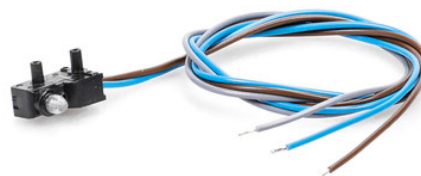

Termék adatlap

KFT nagy felületű nyomógombok

Műanyag nagy felületű nyomógomb IP20 védelemmel,
automata ajtók vezérléséhez

ALKALMAZÁSI TERÜLETEK

- Automatikus nyíló-, toló-, harmonika-, forgó- és körtolóajtók vezérléséhez
- Beltér
- Falsíkra történő szerelés

Megnevezés	Leírás	Azonosítószám	Szín	Méret	Szerelési mód
KFT nagy felületű nyomógombok	Nagyon lapos formatervezés, IP20 védelmi osztály	114077	rozsdamentes acél színű	90 x 179 x 23 mm	Falsíkra történő szerelés
KFT nagy felületű nyomógombok	Nagyon lapos formatervezés, IP20 védelmi osztály	114078	fehér	90 x 179 x 23 mm	Falsíkra történő szerelés

TARTOZÉKOK**KFT HÁTLAG ***

GEZE műanyag fali nyomógomb sík felületre történő felszereléséhez

Megnevezés	Leírás	Azonosítószám	Szín	Méret	Szerelési mód
Hátlap a nagy felületű KFT nyomógombokhoz *	Csavarok nélkül, pl. üvegre, ragasztószalaggal és tisztítókendővel	131219	fehér	90 x 180 x 11 mm	Fal, Üvegrögzítés
Hátlap a nagy felületű KFT nyomógombokhoz *	Csavarok nélkül, pl. üvegre, ragasztószalaggal és tisztítókendővel	131220	rozsdamentes acél színű	90 x 180 x 11 mm	Fal, Üvegrögzítés

KFT nagy felületű nyomógombok

IP67 KAPCSOLÓÉRINTKEZŐ KFT NAGY FELÜLETŰ NYOMÓGOMBOKHOZ *

Tartozékok a műanyag nagy felületű nyomógombhoz

Megnevezés	Azonosítószám	Méretek
IP67 kapcsolóérintkező KFT nagy felületű nyomógombokhoz *	114156	20 x 12 x 17.5 mm