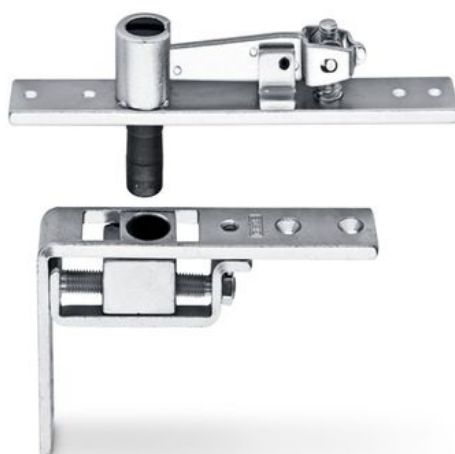

Termék adatlap

Csapos pánt

lengőajtókhoz

B modell, C, CM, S ajtósínhez való

ALKALMAZÁSI TERÜLETEK

- C, CM, S ajtósínekkel kombinálható
- Fém- és faajtók

Csapos pánt lengőajtókhöz

TERMÉKJELLEMZŐK

→ Állítható forgáspont

MŰSZAKI ADATOK

Kereskedelmi név	Csapos pánt lengőajtókhöz
Tűzgátló ajtók nyitva tartása	Nem

VÁLTOZATOK / MEGRENDELÉSI INFORMÁCIÓK

Megnevezés	Leírás	Azonosítószám	Szín
Állítható csapos pánt lengőajtókhöz	B modell, C, CM, S ajtósínhez való	006371	Horganyzott
Állítható csapos pánt lengőajtókhöz	B modell, C, CM, S ajtósínhez való	000903	Horganyzott
Állítható csapos pánt lengőajtókhöz	B modell, C, CM, S ajtósínhez való	000108	Horganyzott