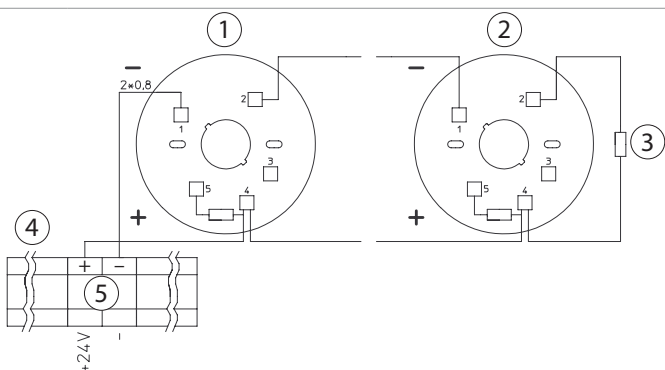

Tesztelés

- ! A tesztüst létrehozásához valamelyik elismert gyártó termékét használja, és a gyártó utasításának megfelelően alkalmazza.

- ▶ Tartsa a tesztüstöt az érzékelő alá.
- Az érzékelőn lévő piros LED-nek 40 másodpercen belül reteszelt riasztási állapotba kell kapcsolnia.
- A hő- és füstelvezető központon riasztásnak kell aktiválódnia.

Bekötés

- ! ▶ A rendszer üzembe helyezése előtt el kell távolítani a porvédő sapkákat.
- ▶ Vegye figyelembe a központ kapcsolási rajzát.

i Összesen max. 10, ill. 20 darab érzékelő kapcsolható sorba. (központtól függően)