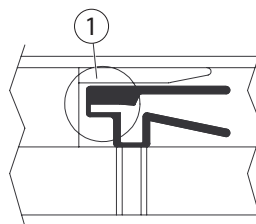

Rövid leírás

Az RM 1003 típusú optikai füstjelző egyaránt idejekorán felismeri a parázstűzet és a füstképződéssel járó nyílt tűzet. Az érzékelő a szórt fény elve alapján működik.

Szerelés

- ▶ Az érzékelő felszerelése előtt kapcsolja le az összes felügyelt kör áramellátását.