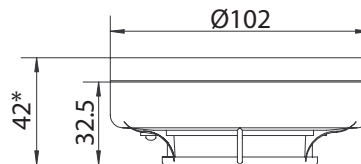

Műszaki adatok

* aljzattal

- Működési elv optikai, szórt fény elve
- Felügyelt alapterület az alkalmazási irányelvek szerint
- Szerelési magasság az alkalmazási irányelvek szerint
- Érzékenység DIN EN 54, 7. rész
- Üzemi feszültség 8 V – 30 V DC
- Áramfelvétel 24 V DC esetén
  - nyugalmi állapotban max. 65 μ A
  - riasztás esetén max. 20 mA
- Jelátvitel 2-vezetékes technika áramerősség emelés öntartással
- Riasztás visszaállítása a központ gombjával
- Alkalmazás csak GEZE szünetmentes áramú vezérlőközponttal
- Önálló kijelzés piros LED
- VdS engedély G201060
- Üzemi környezeti hőmérséklet -20 °C – +60 °C
- Méret aljzattal együtt $\varnothing$ 102 x 42 mm
- Tömeg aljzattal együtt 120 g
- Szín fehér, RAL 9016 szerint