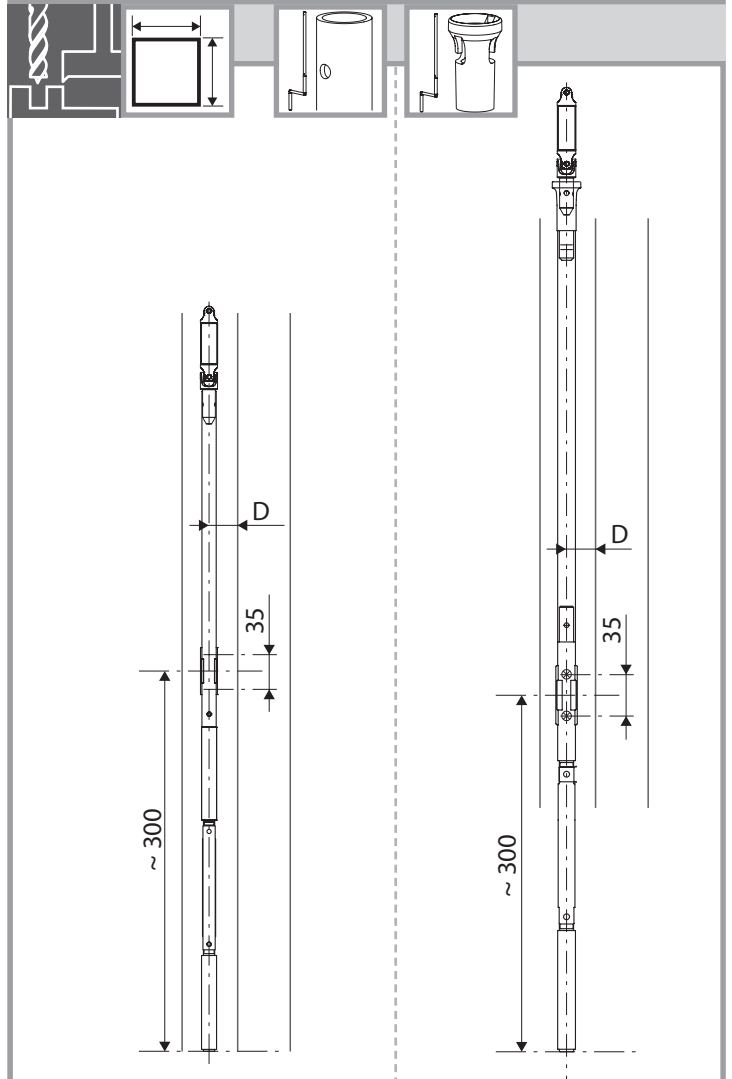

i

Fz 91 1 ... 14

i+ 40444-EP-011

Ø 2,5 mm
Ø 3,5 mm

	min. 1,8 mm	min. 2 x	
4 x 35 DIN 97 / DIN 7997	4,2 x L DIN 7972 / DIN 7982	4,2 x L DIN 7972 / DIN 7982	
Ø 2,5 mm	Ø 3,5 mm	Ø 3,5 mm	

D min. = 10 mm D min. = 14 mm