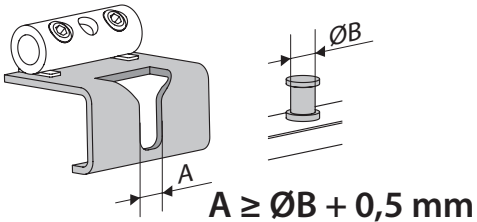

OL 90 N
 OL 320
 DE Kupplung
 EN Coupling
 ES Acoplamiento
 FR Accouplement
 PL Złącze
 RU Муфта
 ZH 枢轴合页

026543-06

	a [mm]	b [mm]
OL 90 N	≥ 480	≥ 250
OL 320	≥ 810	≥ 500

	OL 90 N	E212
f1 [mm]	≥ 287	≥ 433
f2 [mm]	a/2	a/2 - 41
Fm [mm]	-	≥ 212
a [mm]	480	645
a [mm]	945	1200