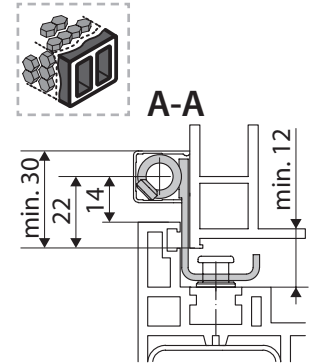

OL 90 N
 OL 320
 DE Kupplung
 EN Coupling
 ES Acoplamiento
 FR Accouplement
 PL Złącze
 RU Муфта
 ZH 枢轴合页

026543-06

	a [mm]	b [mm]
OL 90 N	≥ 480	≥ 250
OL 320	≥ 810	≥ 500

	OL 90 N	E212
f1 [mm]	≥ 287	≥ 433
f2 [mm]	a/2	a/2 - 41
Fm [mm]	-	≥ 212
a [mm]	480	645
a [mm]	945	1200

OL 320

	OL 320	E212	Hub [mm]	As [mm]	OW [mm]
f1 [mm]	≥ 325	≥ 450	42	97	220
f2 [mm]	a/2 - 166	a/2 - 231	70	125	320
Fm [mm]	-	≥ 225			
a [mm]	810	940			
a [mm]	1300	1420			

f1 [mm]	≥ 325	≥ 450
f2 [mm]	a/2 - 166	a/2 - 231
Fm [mm]	-	≥ 225
a [mm]	810	940
a [mm]	1300	1420

A-A

A-A

A-A

Id. 029717
024954
028905

Id. 029855
029856
030295

Id. 029855
029856
030295

1

030364
130738

1 ... 7

2

3 mm
4 ... 5 Nm

4 mm
4 ... 5 Nm

3

030364
130738

8 ... 13

4