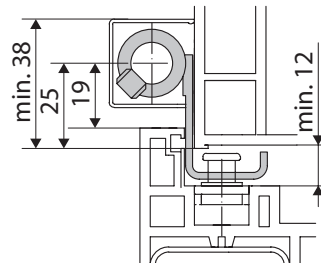

OL 90 N
 OL 320
 DE Kupplung
 EN Coupling
 ES Acoplamiento
 FR Accouplement
 PL Złącze
 RU Муфта
 ZH 枢轴合页

026543-06

	a [mm]	b [mm]
OL 90 N	≥ 480	≥ 250
OL 320	≥ 810	≥ 500

	OL 90 N	E212
f1 [mm]	≥ 287	≥ 433
f2 [mm]	a/2	a/2 - 41
Fm [mm]	-	≥ 212
a [mm]	480	645
a [mm]	945	1200

OL 320

	OL 320	E212	Hub [mm]	As [mm]	OW [mm]
f1 [mm]	≥ 325	≥ 450	42	97	220
f2 [mm]	a/2 - 166	a/2 - 231	70	125	320
Fm [mm]	-	≥ 225			
a [mm]	810	940			
a [mm]	1300	1420			

f1 [mm]	≥ 325	≥ 450
f2 [mm]	a/2 - 166	a/2 - 231
Fm [mm]	-	≥ 225
a [mm]	810	940
a [mm]	1300	1420

A-A

A-A

A-A

Id. 029717
024954
028905

Id. 029855
029856
030295

Id. 029855
029856
030295

1

030364
130738

1 ... 7

2

3 mm
4 ... 5 Nm

4 mm
4 ... 5 Nm

3

030364
130738

8 ... 13

4