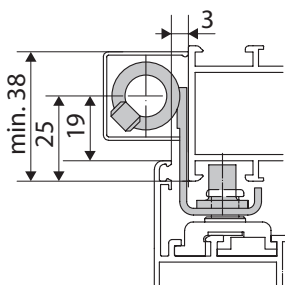

OL 90 N
 OL 320
 DE Kupplung
 EN Coupling
 ES Acoplamiento
 FR Accouplement
 PL Złącze
 RU Муфта
 ZH 枢轴合页

026543-06

	a [mm]	b [mm]
OL 90 N	≥ 480	≥ 250
OL 320	≥ 810	≥ 500

	OL 90 N	E212
f1 [mm]	≥ 287	≥ 433
f2 [mm]	a/2	a/2 - 41
Fm [mm]	-	≥ 212
a [mm]	480	645
a [mm]	945	1200

OL 320

	OL 320	E212	Hub [mm]	As [mm]	OW [mm]
f1 [mm]	≥ 325	≥ 450	42	97	220
f2 [mm]	a/2 - 166	a/2 - 231	70	125	320
Fm [mm]	-	≥ 225			
a [mm]	810	940			
a [mm]	1300	1420			

f1 [mm]	≥ 325	≥ 450
f2 [mm]	a/2 - 166	a/2 - 231
Fm [mm]	-	≥ 225
a [mm]	810	940
a [mm]	1300	1420

A-A

A-A

A-A

Id. 029717
024954
028905

Id. 029855
029856
030295

Id. 029855
029856
030295

1

030364
130738

1 ... 7

2

3 mm
4 ... 5 Nm

4 mm
4 ... 5 Nm

3

030364
130738

8 ... 13

4