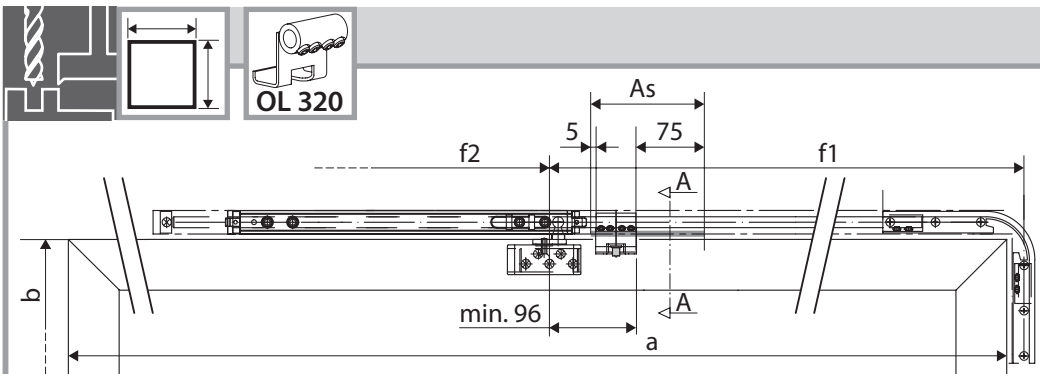

OL 90 N
 OL 320
 DE Kupplung
 EN Coupling
 ES Acoplamiento
 FR Accouplement
 PL Złącze
 RU Муфта
 ZH 枢轴合页

026543-06

	a [mm]	b [mm]
OL 90 N	≥ 480	≥ 250
OL 320	≥ 810	≥ 500

	OL 90 N	E212
f1 [mm]	≥ 287	≥ 433
f2 [mm]	a/2	a/2 - 41
Fm [mm]	-	≥ 212
a [mm]	480	645
a [mm]	945	1200

OL 320

	OL 320	E212	Hub [mm]	As [mm]	OW [mm]
f1 [mm]	≥ 325	≥ 450	42	97	220
f2 [mm]	a/2 - 166	a/2 - 231	70	125	320
Fm [mm]	-	≥ 225			
a [mm]	810	940			
a [mm]	1300	1420			

f1 [mm]	≥ 325	≥ 450
f2 [mm]	a/2 - 166	a/2 - 231
Fm [mm]	-	≥ 225
a [mm]	810	940
a [mm]	1300	1420