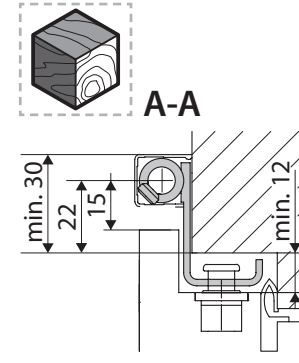

OL 90 N
 OL 320
 DE Kupplung
 EN Coupling
 ES Acoplamiento
 FR Accouplement
 PL Złącze
 RU Муфта
 ZH 枢轴合页

026543-06

	a [mm]	b [mm]
OL 90 N	≥ 480	≥ 250
OL 320	≥ 810	≥ 500

	OL 90 N	E212
f1 [mm]	≥ 287	≥ 433
f2 [mm]	a/2	a/2 - 41
Fm [mm]	-	≥ 212
a [mm]	480	645
a [mm]	945	1200

OL 320

	OL 320	E212	Hub [mm]	As [mm]	OW [mm]
f1 [mm]	≥ 325	≥ 450	42	97	220
f2 [mm]	a/2 - 166	a/2 - 231	70	125	320
Fm [mm]	-	≥ 225			
a [mm]	810	940			
a [mm]	1300	1420			

f1 [mm]	≥ 325	≥ 450
f2 [mm]	a/2 - 166	a/2 - 231
Fm [mm]	-	≥ 225
a [mm]	810	940
a [mm]	1300	1420

1 ... 7

2

3 mm
4 ... 5 Nm

4 mm
4 ... 5 Nm

3

030364
130738

8 ... 13

4