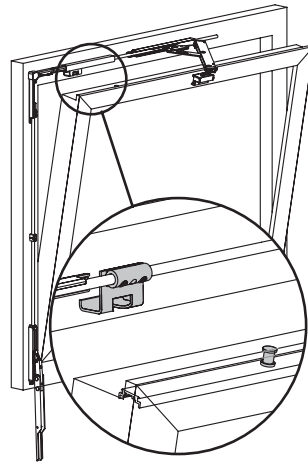

OL 90 N
 OL 320
 DE Kupplung
 EN Coupling
 ES Acoplamiento
 FR Accouplement
 PL Złącze
 RU Муфта
 ZH 枢轴合页

026543-06

	a [mm]	b [mm]
OL 90 N	≥ 480	≥ 250
OL 320	≥ 810	≥ 500

	OL 90 N	E212
f1 [mm]	≥ 287	≥ 433
f2 [mm]	a/2	a/2 - 41
Fm [mm]	-	≥ 212
a [mm]	480	645
a [mm]	945	1200

OL 320

	OL 320	E212	Hub [mm]	As [mm]	OW [mm]
f1 [mm]	≥ 325	≥ 450	42	97	220
f2 [mm]	a/2 - 166	a/2 - 231	70	125	320
Fm [mm]	-	≥ 225			
a [mm]	810	940			
a [mm]	1300	1420			

f1 [mm]	≥ 325	≥ 450
f2 [mm]	a/2 - 166	a/2 - 231
Fm [mm]	-	≥ 225
a [mm]	810	940
a [mm]	1300	1420