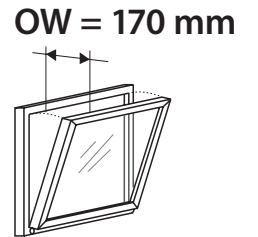

OL 320

	OL 320	E212	Hub [mm]	As [mm]	OW [mm]
f1 [mm]	≥ 325	≥ 450	42	97	220
f2 [mm]	a/2 - 166	a/2 - 231	70	125	320
Fm [mm]	-	≥ 225			
a [mm]	810	940			
a [mm]	1300	1420			

f1 [mm]	≥ 325	≥ 450
f2 [mm]	a/2 - 166	a/2 - 231
Fm [mm]	-	≥ 225
a [mm]	810	940
a [mm]	1300	1420