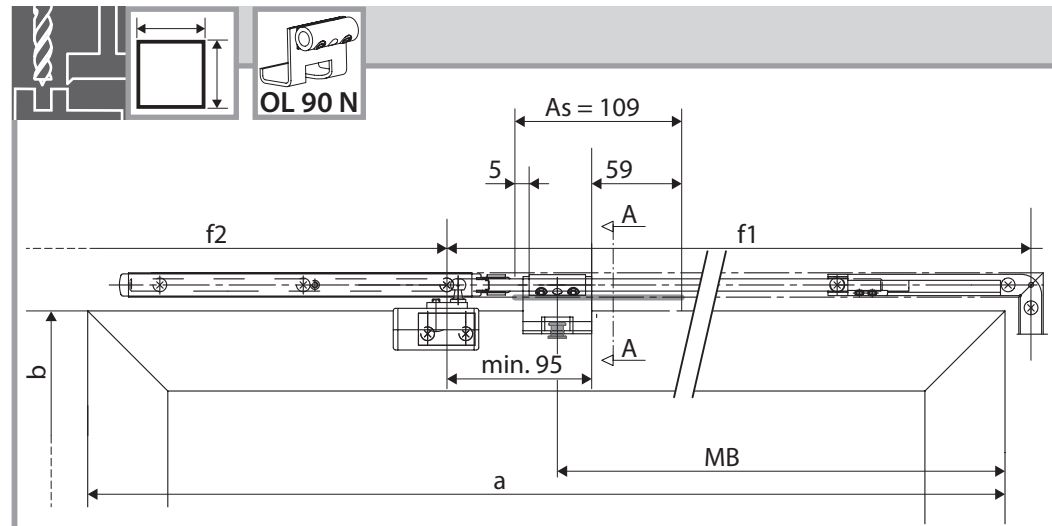

OL 90 N
 OL 320
 DE Kupplung
 EN Coupling
 ES Acoplamiento
 FR Accouplement
 PL Złącze
 RU Муфта
 ZH 枢轴合页

026543-06

	a [mm]	b [mm]
OL 90 N	≥ 480	≥ 250
OL 320	≥ 810	≥ 500

	OL 90 N	E212
f1 [mm]	≥ 287	≥ 433
f2 [mm]	a/2	a/2 - 41
Fm [mm]	-	≥ 212
a [mm]	480	645
a [mm]	945	1200

OL 320

	OL 320	E212	Hub [mm]	As [mm]	OW [mm]
f1 [mm]	≥ 325	≥ 450	42	97	220
f2 [mm]	a/2 - 166	a/2 - 231	70	125	320
Fm [mm]	-	≥ 225			
a [mm]	810	940			
a [mm]	1300	1420			

f1 [mm]	≥ 325	≥ 450
f2 [mm]	a/2 - 166	a/2 - 231
Fm [mm]	-	≥ 225
a [mm]	810	940
a [mm]	1300	1420