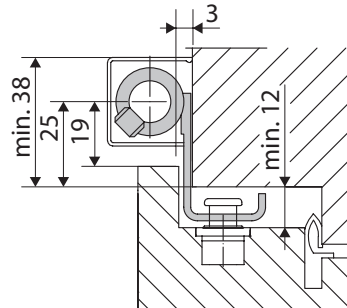

OL 90 N
 OL 320
 DE Kupplung
 EN Coupling
 ES Acoplamiento
 FR Accouplement
 PL Złącze
 RU Муфта
 ZH 枢轴合页

026543-06

	a [mm]	b [mm]
OL 90 N	≥ 480	≥ 250
OL 320	≥ 810	≥ 500

	OL 90 N	E212
f1 [mm]	≥ 287	≥ 433
f2 [mm]	a/2	a/2 - 41
Fm [mm]	-	≥ 212
a [mm]	480	645
a [mm]	945	1200

OL 320

	OL 320	E212	Hub [mm]	As [mm]	OW [mm]
f1 [mm]	≥ 325	≥ 450	42	97	220
f2 [mm]	a/2 - 166	a/2 - 231	70	125	320
Fm [mm]	-	≥ 225			
a [mm]	810	940			
a [mm]	1300	1420			

f1 [mm]	≥ 325	≥ 450
f2 [mm]	a/2 - 166	a/2 - 231
Fm [mm]	-	≥ 225
a [mm]	810	940
a [mm]	1300	1420

A-A

A-A

A-A

Id. 029717
024954
028905

Id. 029855
029856
030295

Id. 029855
029856
030295

1

030364
130738

1 ... 7

2

3 mm
4 ... 5 Nm

4 mm
4 ... 5 Nm

3

030364
130738

8 ... 13

4