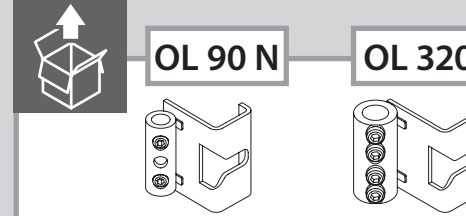

OL 90 N
 OL 320
 DE Kupplung
 EN Coupling
 ES Acoplamiento
 FR Accouplement
 PL Złącze
 RU Муфта
 ZH 枢轴合页

026543-06

	a [mm]	b [mm]
OL 90 N	≥ 480	≥ 250
OL 320	≥ 810	≥ 500

	OL 90 N	E212
f1 [mm]	≥ 287	≥ 433
f2 [mm]	a/2	a/2 - 41
Fm [mm]	-	≥ 212
a [mm]	480	645
a [mm]	945	1200