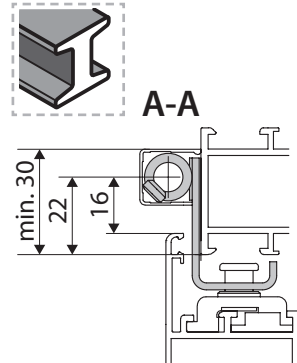

OL 90 N
 OL 320
 DE Kupplung
 EN Coupling
 ES Acoplamiento
 FR Accouplement
 PL Złącze
 RU Муфта
 ZH 枢轴合页

026543-06

	a [mm]	b [mm]
OL 90 N	≥ 480	≥ 250
OL 320	≥ 810	≥ 500

	OL 90 N	E212
f1 [mm]	≥ 287	≥ 433
f2 [mm]	a/2	a/2 - 41
Fm [mm]	-	≥ 212
a [mm]	480	645
a [mm]	945	1200

OL 320

	OL 320	E212	Hub [mm]	As [mm]	OW [mm]
f1 [mm]	≥ 325	≥ 450	42	97	220
f2 [mm]	a/2 - 166	a/2 - 231	70	125	320
Fm [mm]	-	≥ 225			
a [mm]	810	940			
a [mm]	1300	1420			

f1 [mm]	≥ 325	≥ 450
f2 [mm]	a/2 - 166	a/2 - 231
Fm [mm]	-	≥ 225
a [mm]	810	940
a [mm]	1300	1420

A-A

A-A

A-A

Id. 029717
024954
028905

Id. 029855
029856
030295

Id. 029855
029856
030295

1

030364
130738

1 ... 7

2

3 mm
4 ... 5 Nm

4 mm
4 ... 5 Nm

3

030364
130738

8 ... 13

4