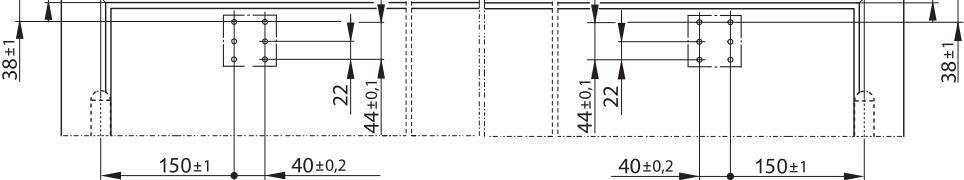

T-Stop

DE Gleitschiene mit
Öffnungsbegrenzung
GB Guide rail with opening
restrictor
FR Bras à coulisse avec
limitation d'ouverture

102369-06

GEZE

A

B

1

1