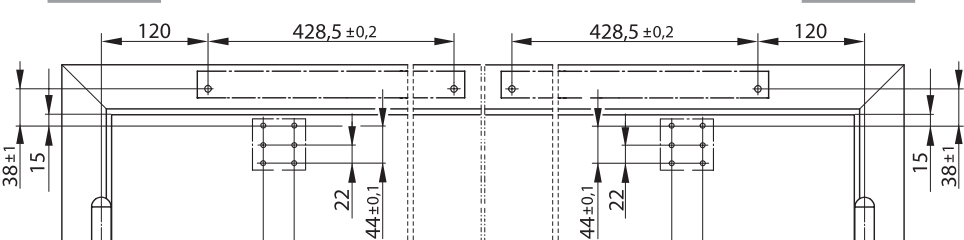

T-Stop

DE Gleitschiene mit
Öffnungsbegrenzung
GB Guide rail with opening
restrictor
FR Bras à coulisse avec
limitation d'ouverture

102369-06

GEZE

A

B

1

1