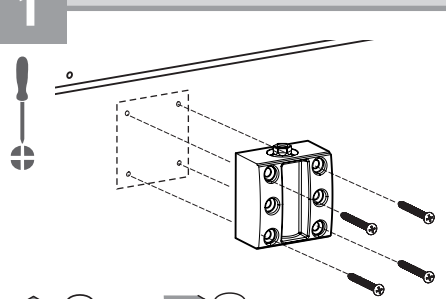

T-Stop

DE Gleitschiene mit
Öffnungsbegrenzung
GB Guide rail with opening
restrictor
FR Bras à coulisse avec
limitation d'ouverture

102369-06

GEZE

A

B

1

1