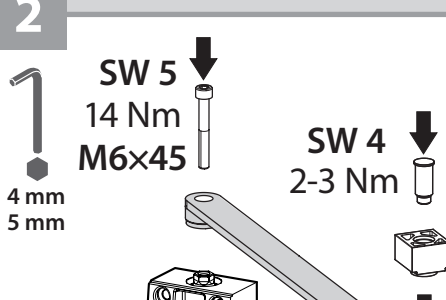

T-Stop

DE Gleitschiene mit
Öffnungsbegrenzung
GB Guide rail with opening
restrictor
FR Bras à coulisse avec
limitation d'ouverture

102369-06

GEZE

A

B

1

1

2

2

3

3

4

4