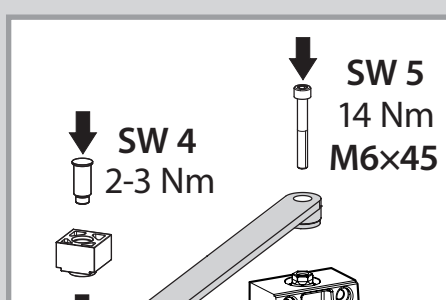

T-Stop

DE Gleitschiene mit
Öffnungsbegrenzung
GB Guide rail with opening
restrictor
FR Bras à coulisse avec
limitation d'ouverture

102369-06

GEZE

A

B

1

1

2

2

3

3

4

4