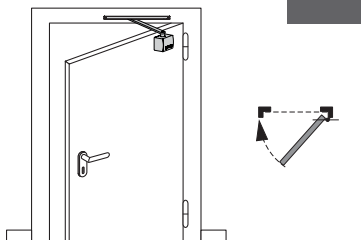

T-Stop

DE Gleitschiene mit
Öffnungsbegrenzung
GB Guide rail with opening
restrictor
FR Bras à coulisse avec
limitation d'ouverture

102369-06

GEZE

A

B

1

1