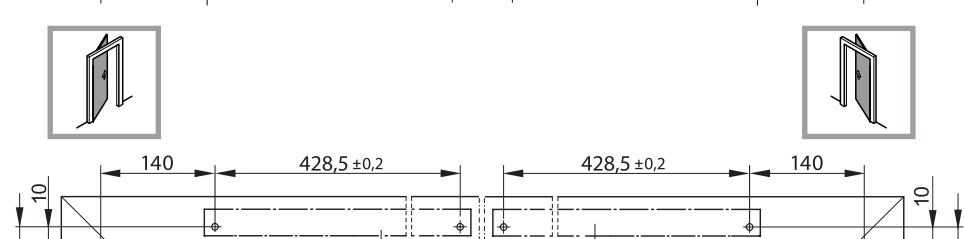

T-Stop

DE Gleitschiene mit
Öffnungsbegrenzung
GB Guide rail with opening
restrictor
FR Bras à coulisse avec
limitation d'ouverture

102369-06

GEZE

A

B

1

1