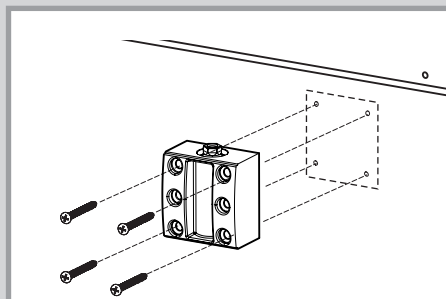

T-Stop

DE Gleitschiene mit
Öffnungsbegrenzung
GB Guide rail with opening
restrictor
FR Bras à coulisse avec
limitation d'ouverture

102369-06

GEZE

A

B

1

1