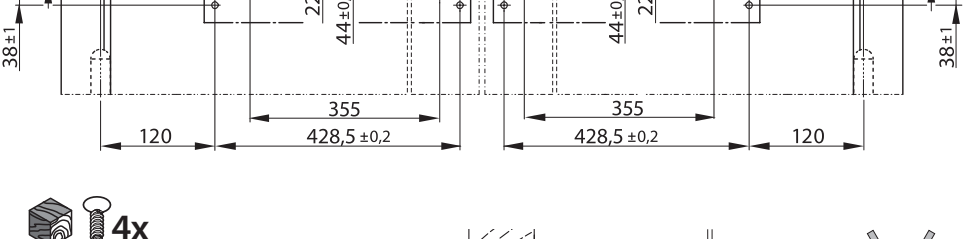

T-Stop

DE Gleitschiene mit
Öffnungsbegrenzung
GB Guide rail with opening
restrictor
FR Bras à coulisse avec
limitation d'ouverture

102369-06

GEZE

A

B

1

1