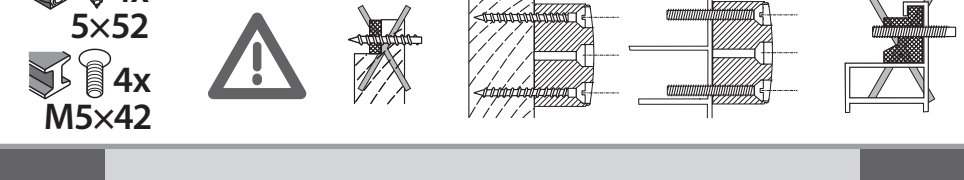

T-Stop

DE Gleitschiene mit
Öffnungsbegrenzung
GB Guide rail with opening
restrictor
FR Bras à coulisse avec
limitation d'ouverture

102369-06

GEZE

A

B

1

1