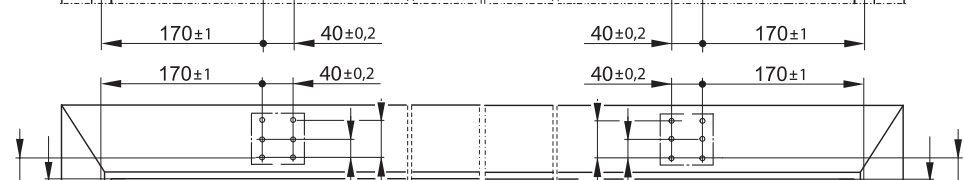

T-Stop

DE Gleitschiene mit
Öffnungsbegrenzung
GB Guide rail with opening
restrictor
FR Bras à coulisse avec
limitation d'ouverture

102369-06

GEZE

A

B

1

1