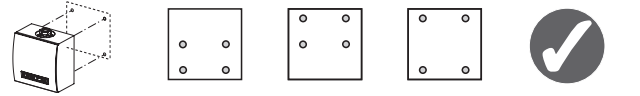

T-Stop

DE Gleitschiene mit
Öffnungsbegrenzung
GB Guide rail with opening
restrictor
FR Bras à coulisse avec
limitation d'ouverture

102369-06

GEZE

A

B

1

1