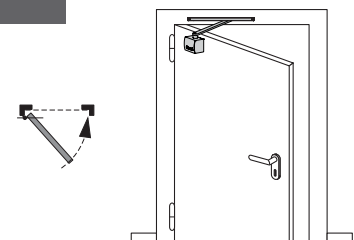

T-Stop

DE Gleitschiene mit
Öffnungsbegrenzung
GB Guide rail with opening
restrictor
FR Bras à coulisse avec
limitation d'ouverture

102369-06

GEZE

A

B

1

1