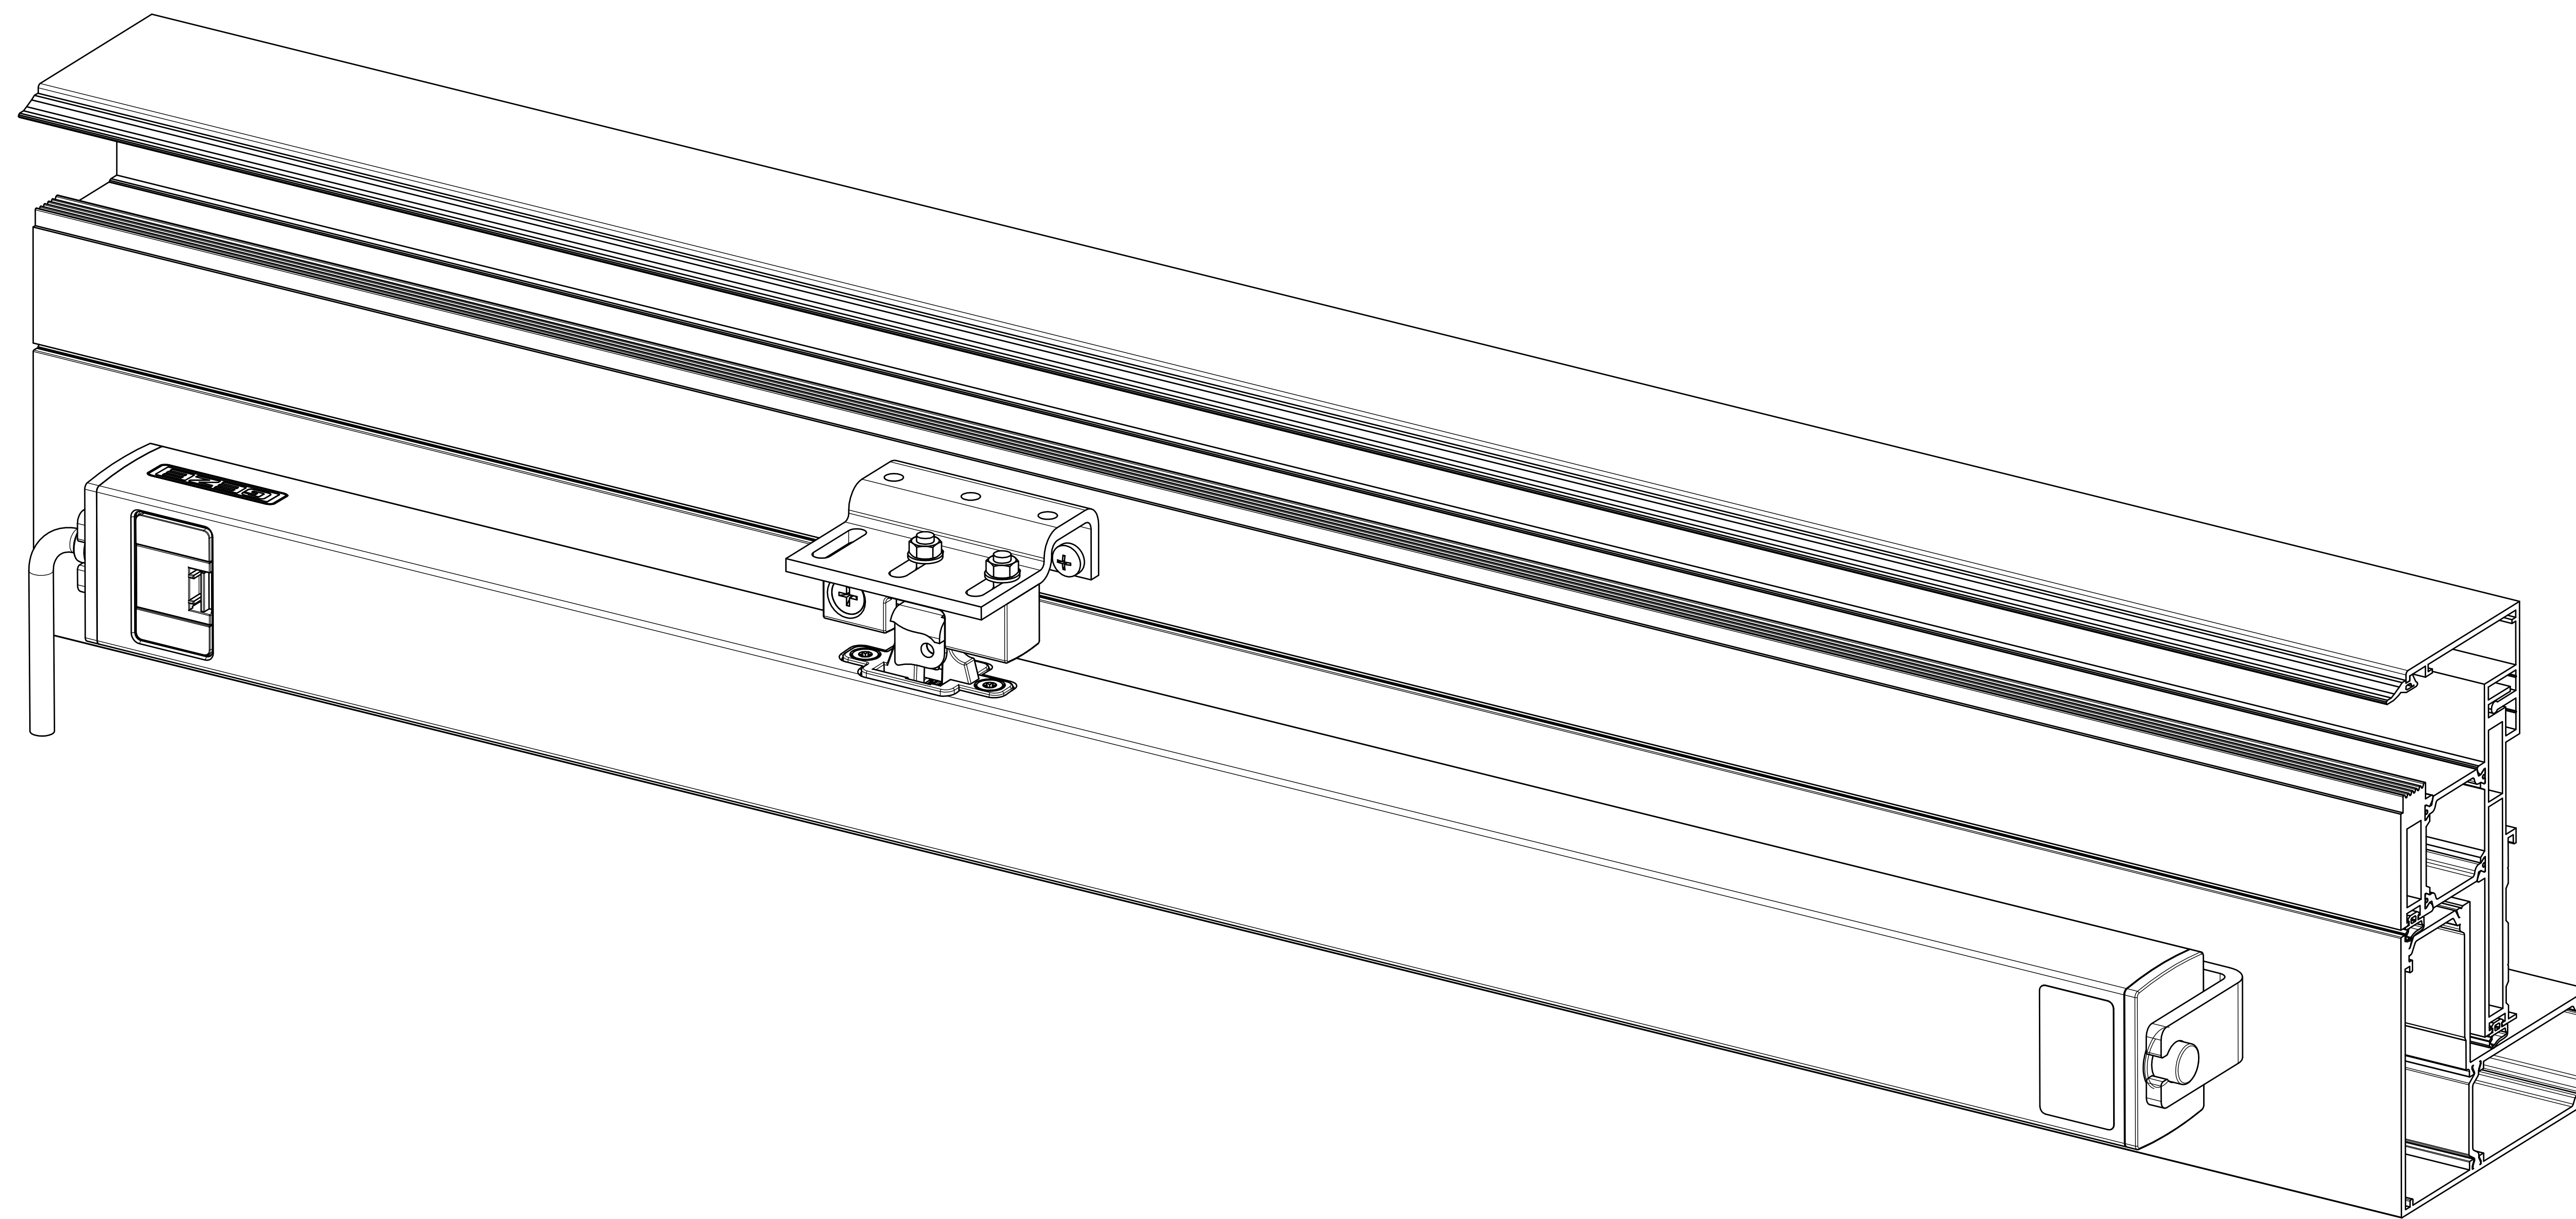

Nr.	Name
1	GEZE Powerchain
2	Antriebshalter A/ Drive holder A
3	Kettenbock B/ Chain bracket B
4	Montagewinkel C/ Attachment bracket C

Konsolensatz D2/
bracket set D2
ID-Nr.: 154870

GEZE Group	GEZE Group	Powerchain Dachfenster
GEZE Group	GEZE Group	M-Glass
vertraulich / confidential	1/1	1/1
08.06.15	1:1	
1:1		
D		
45166-1-0127