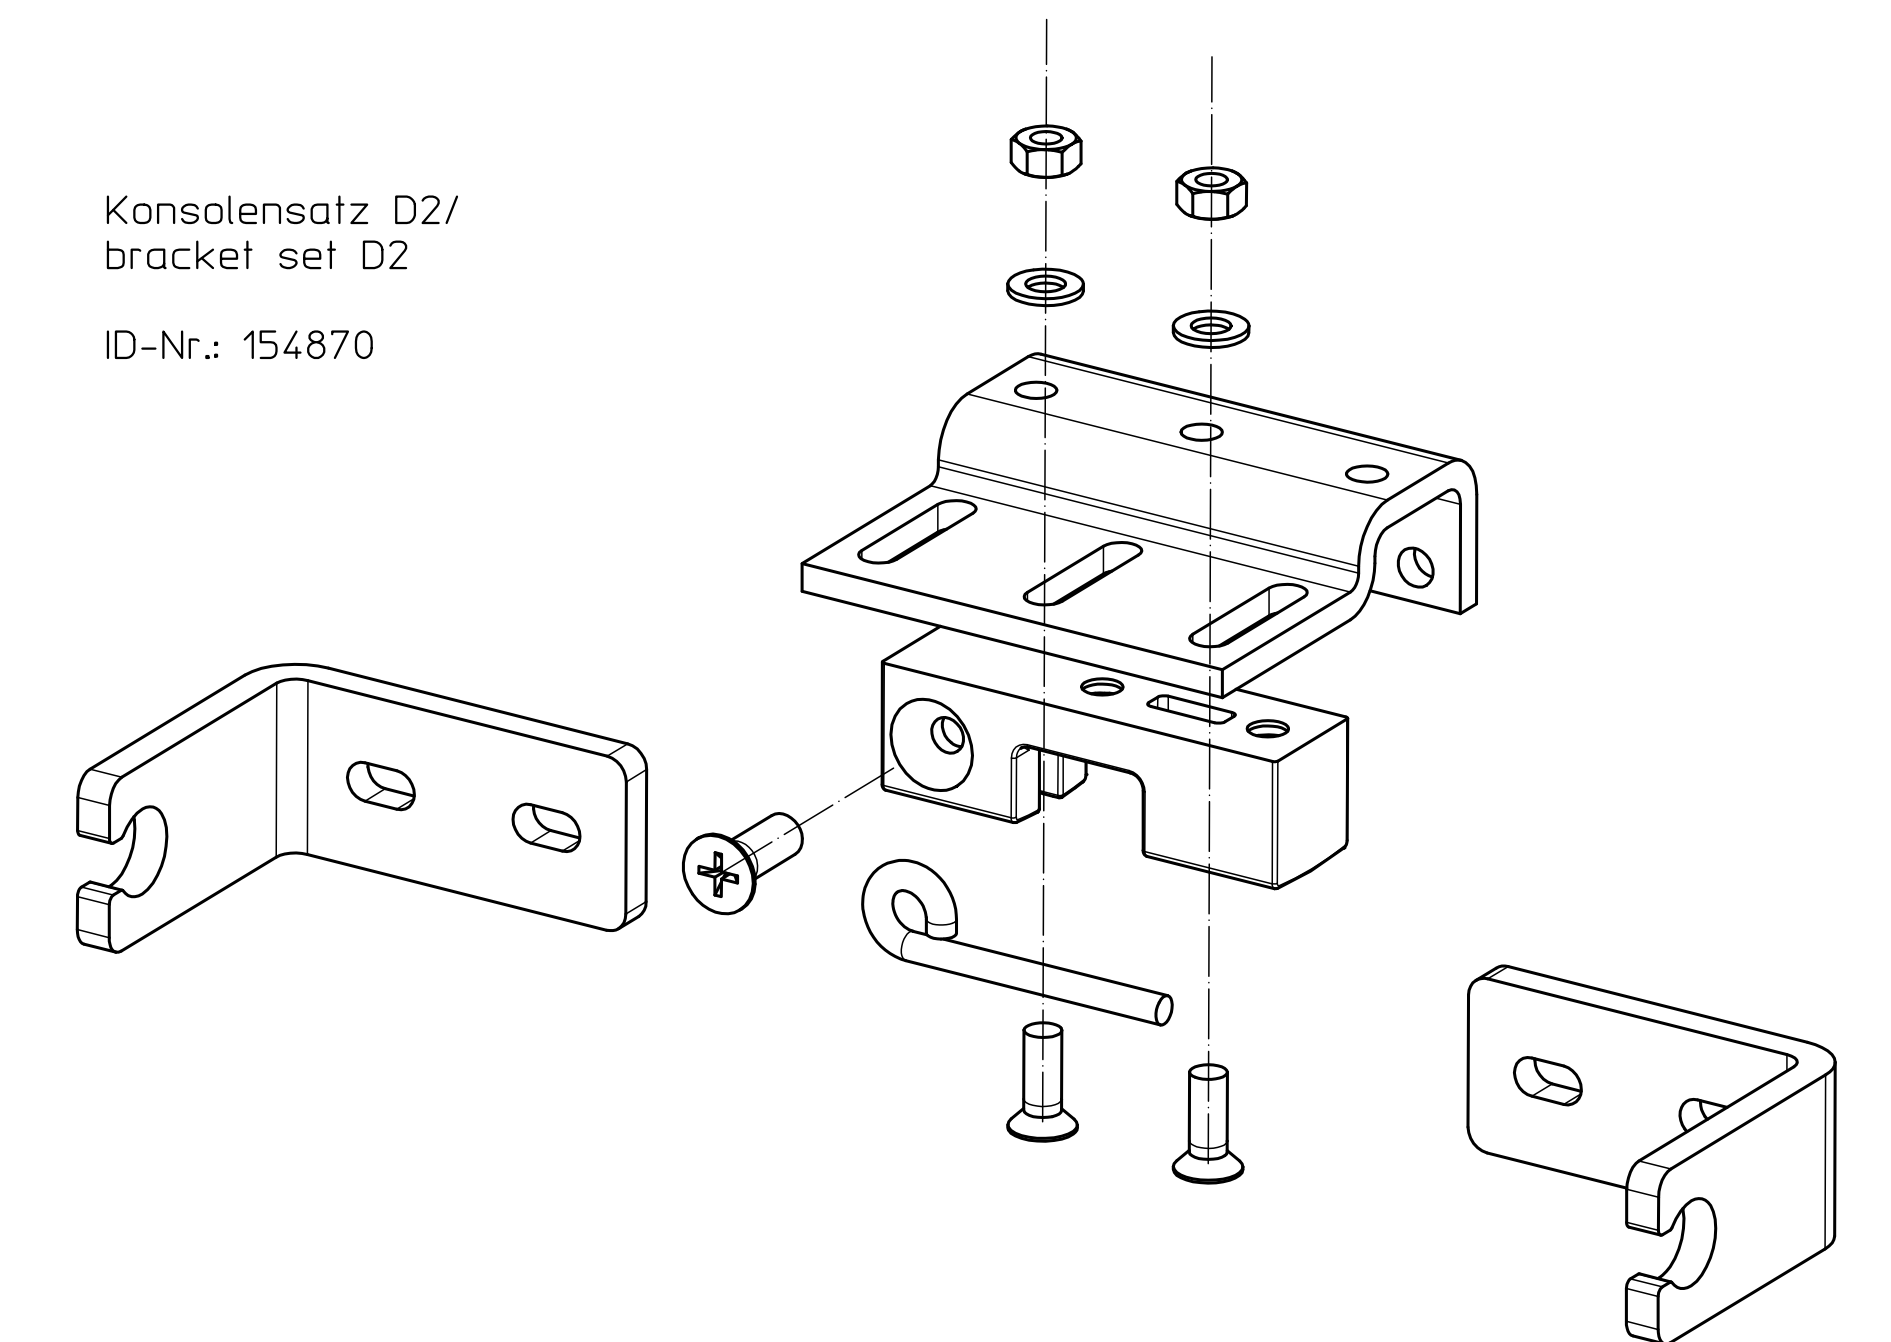

Konsolensatz D2/
bracket set D2
ID-Nr.: 154870