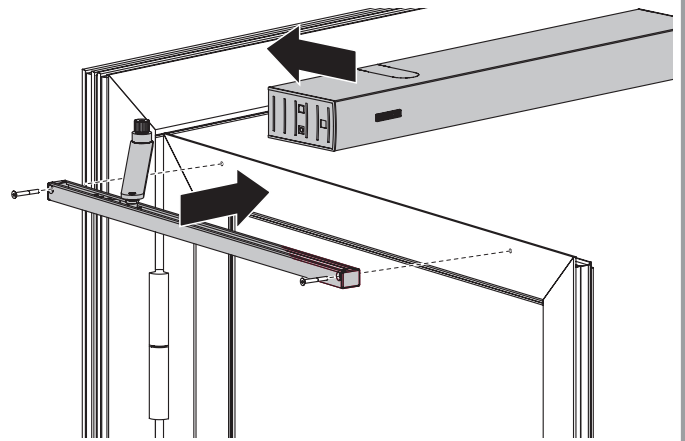

Öffnungsbegrenzer
Opening restrictor

167171-00

GEZE

i

1

2

Powerturn

3