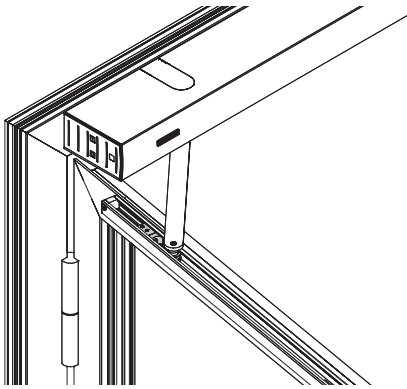

Öffnungsbegrenzer
Opening restrictor

167171-00

GEZE

i

1

2

Powerturn

3