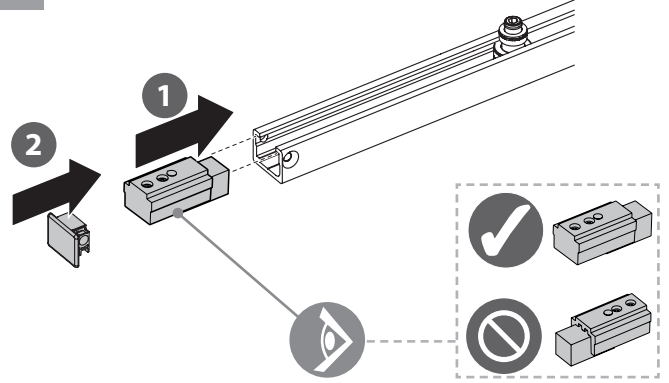

Öffnungsbegrenzer
Opening restrictor

167171-00

GEZE

i

1

2

Powerturn

3